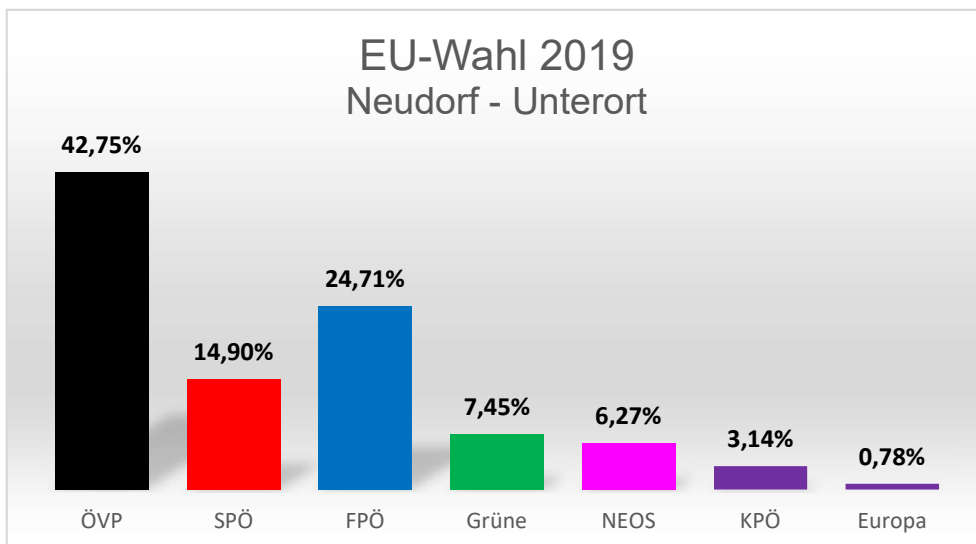

# EU-Wahl 2019

## Neudorf - Unterort

	2019	%	2014	%
Wahlberechtigte	437		427	
abgegebene Stimmen	263	60,18	193	45,20
ungültige Stimmen	8	3,04	10	5,18
Gültige Stimmen	255	96,96	183	94,82
ÖVP	109	42,75%	81	44,26%
SPÖ	38	14,90%	32	17,49%
FPÖ	63	24,71%	39	21,31%
Grüne	19	7,45%	6	3,28%
NEOS	16	6,27%	17	9,29%
KPÖ	8	3,14%		
Europa	2	0,78%		
Anders			1	0,55%
BZÖ				
Eustop			2	1,09%
Rekos			5	2,73%
	255	100,00%	183	100,00%

ÖVP	42,75%
SPÖ	14,90%
FPÖ	24,71%
Grüne	7,45%
NEOS	6,27%
KPÖ	3,14%
Europa	0,78%