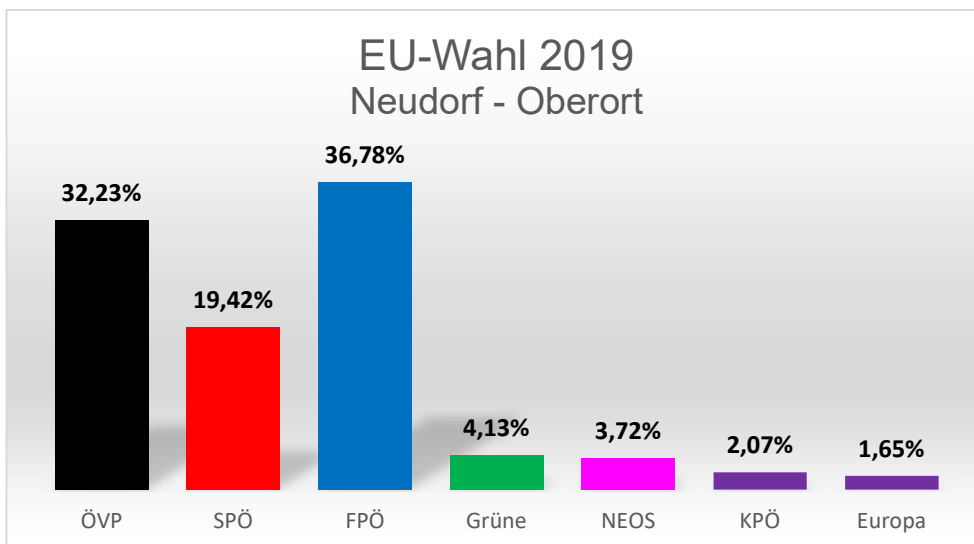

EU-Wahl 2019

Neudorf - Oberort

	2019	%	2014	%
Wahlberechtigte	440		444	
abgegebene Stimmen	249	56,59	192	43,24
ungültige Stimmen	7	2,81	16	8,33
Gültige Stimmen	242	97,19	176	91,67
ÖVP	78	32,23%	45	25,57%
SPÖ	47	19,42%	55	31,25%
FPÖ	89	36,78%	47	26,70%
Grüne	10	4,13%	8	4,55%
NEOS	9	3,72%	12	6,82%
KPÖ	5	2,07%		
Europa	4	1,65%		
Anders			3	1,70%
BZÖ				
Eustop			5	2,84%
Rekos			1	0,57%
	242	100,00%	176	100,00%

ÖVP	32,23%
SPÖ	19,42%
FPÖ	36,78%
Grüne	4,13%
NEOS	3,72%
KPÖ	2,07%
Europa	1,65%