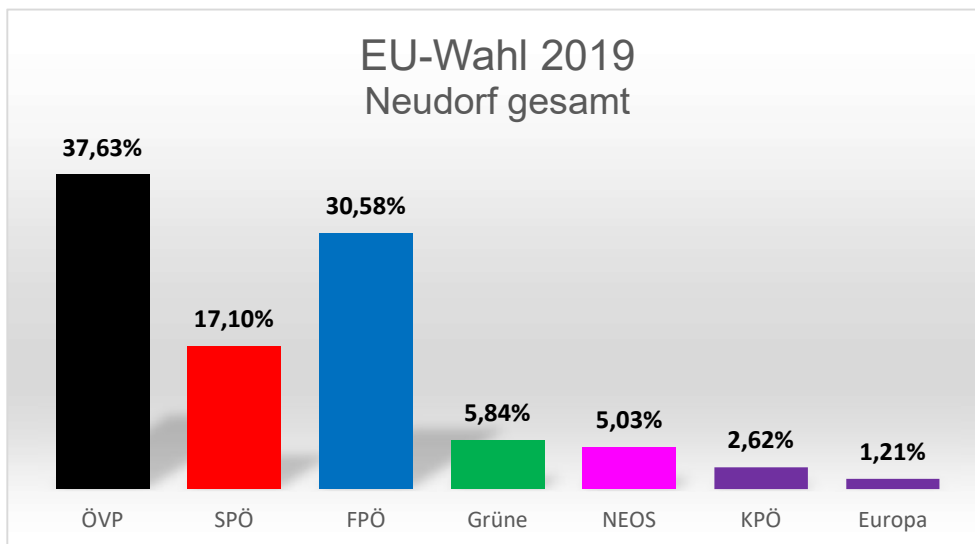

# EU-Wahl 2019

## Neudorf gesamt

	2019	%	2014	%
Wahlberechtigte	877		871	
abgegebene Stimmen	512	58,38	385	44,20
ungültige Stimmen	15	2,93	26	6,75
Gültige Stimmen	497	97,07	359	93,25
ÖVP	187	37,63%	126	35,10%
SPÖ	85	17,10%	87	24,23%
FPÖ	152	30,58%	86	23,96%
Grüne	29	5,84%	14	3,90%
NEOS	25	5,03%	29	8,08%
KPÖ	13	2,62%		
Europa	6	1,21%		
Anders			4	1,11%
BZÖ				
Eustop			7	1,95%
Rekos			6	1,67%
	497	100,00%	359	100,00%

ÖVP	37,63%
SPÖ	17,10%
FPÖ	30,58%
Grüne	5,84%
NEOS	5,03%
KPÖ	2,62%
Europa	1,21%