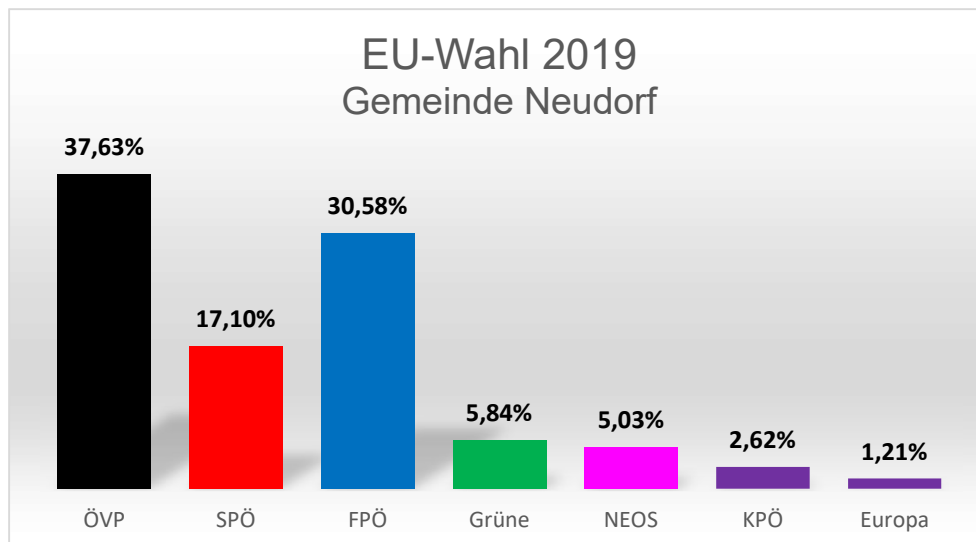

EU-Wahl 2019

Gemeinde Neudorf

	2019	%	2014	%
Wahlberechtigte	1163		1148	
abgegebene Stimmen	686	58,99	551	48,00
ungültige Stimmen	21	3,06	31	5,63
Gültige Stimmen	665	96,94	520	94,37
ÖVP	283	42,56%	199	38,27%
SPÖ	110	16,54%	130	25,00%
FPÖ	185	27,82%	115	22,12%
Grüne	36	5,41%	18	3,46%
NEOS	30	4,51%	33	6,35%
KPÖ	13	1,95%		
Europa	8	1,20%		
Anders			7	1,35%
BZÖ				
Eustop			9	1,73%
Rekos			9	1,73%
	665	100,00%	520	100,00%

ÖVP	42,56%
SPÖ	16,54%
FPÖ	27,82%
Grüne	5,41%
NEOS	4,51%
KPÖ	1,95%
Europa	1,20%